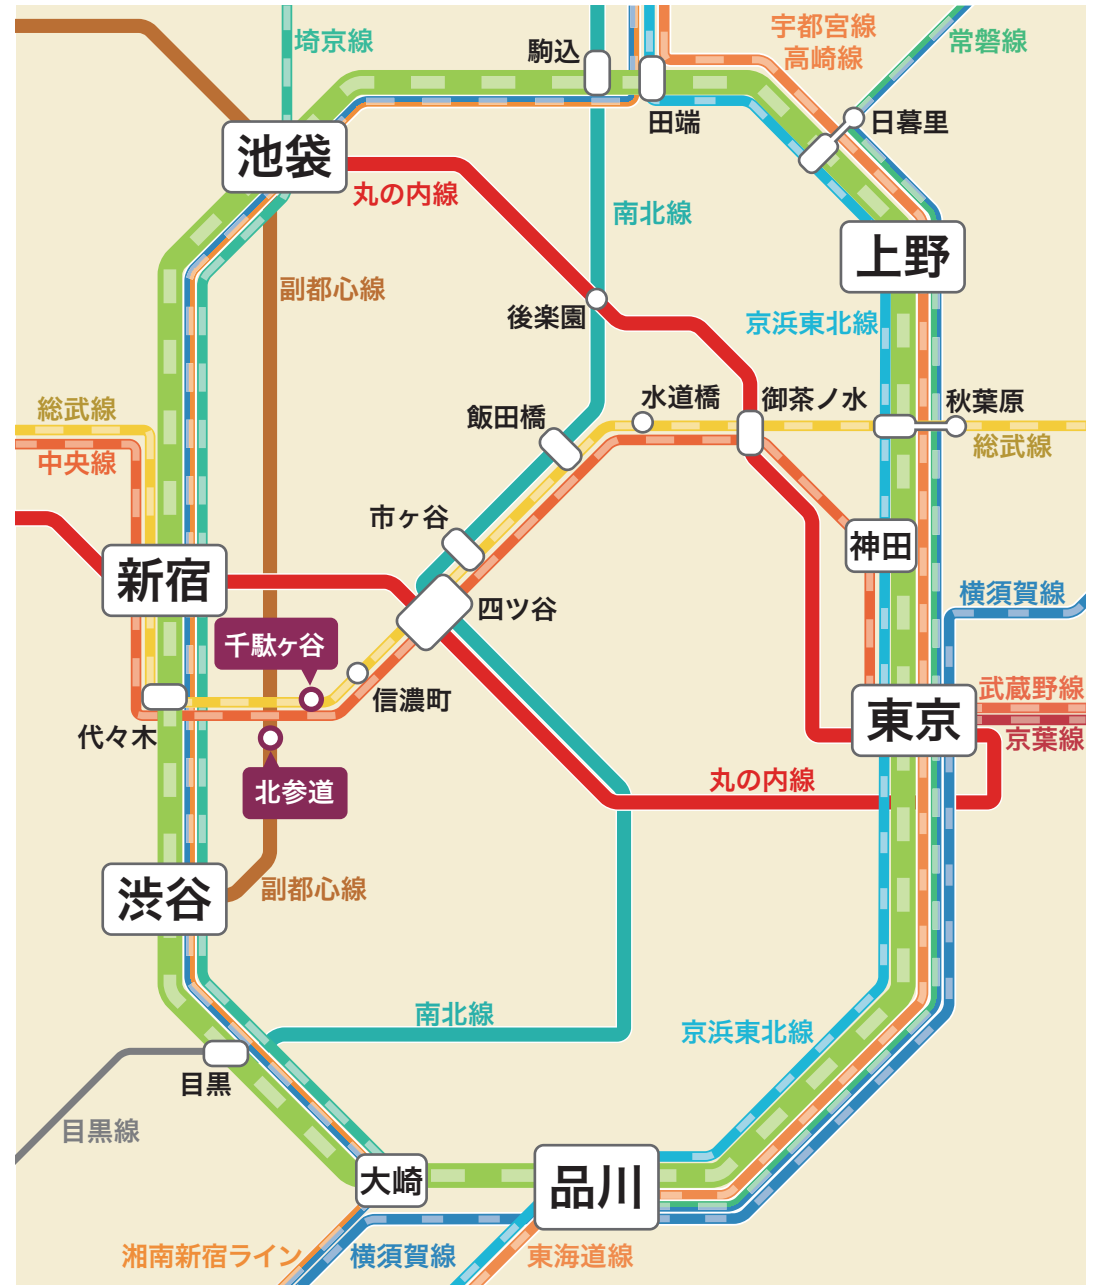

桜美林大学

四谷キャンパス(千駄ヶ谷) アクセスガイド

桜美林大学

四谷キャンパス 千駄ヶ谷

住所 〒151-0051 東京都渋谷区千駄ヶ谷1丁目1-12

アクセス JR中央・総武線「千駄ヶ谷」より徒歩6分
東京メトロ副都心線「北参道」より徒歩5分

TEL 03-5413-8261